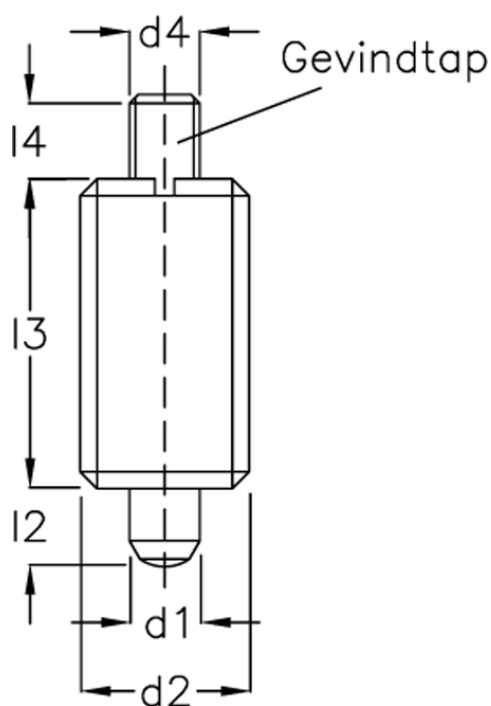

Varenummer: 20891002  
Beskrivelse: E+G  
Positioneringsbolt GN 613-6-G

### Type G

|                   |           |
|-------------------|-----------|
| d1                | = 6       |
| d2                | = M12x1,5 |
| d4                | = M 6     |
| Fjedertryk N bund | = 15.0    |
| Fjedertryk N top  | = 6.5     |
| l2                | = 6       |
| l3                | = 26      |
| l4                | = 10      |

Skrue trækker = GN613.1-6